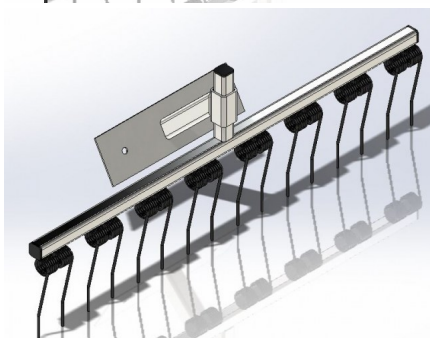

## Grabie PlantAtor-R210

Grabie

Ocena: Nie ma jeszcze oceny

**Cena**  
349 z?

3-5 Days  
★★★★★

[Zadaj pytanie o produkt](#)

#### Opis

Grabie o szerokości 113 cm, dedykowane do równiarki PlantAtor-R210, mogą być montowane z blachami zgarniającymi jak i bez nich. Idealnie sprawdzają się podczas wysiewu trawy.