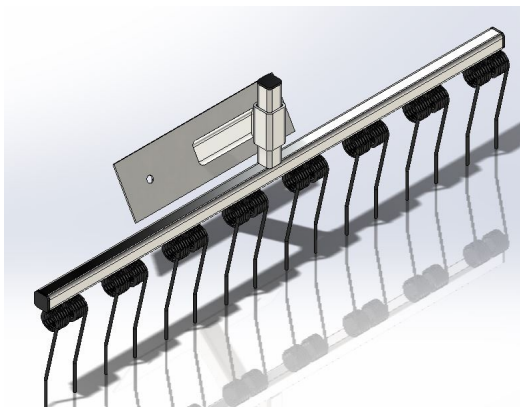

## Grabie PlantAtor-R210

Grabie

Ocena: Nie ma jeszcze oceny

**Cena**  
349 z?

3-5 Days  
★★★★★

[Zadaj pytanie o produkt](#)

#### Opis

Grabie o szerokości 113 cm, dedykowane do równiarki PlantAtor-R210, mogą być montowane z blachami zgarniającymi jak i bez nich. Idealnie sprawdzają się podczas wysiewu trawy.